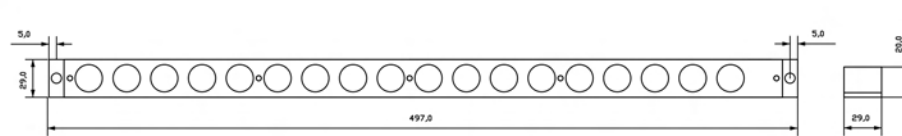

Drive with monochromatic and multicolour RGB electronic control.

DISEGNI MECCANICI – MECHANICAL DRAWING

STRIPPOWER

IP40

STRIPPOWER RGB

IP40

OPZIONI DISPONIBILI – AVAILABLE OPTION

COLORE DEI LED – LED COLOUR

OTTICHE - OPTIC

POTENZA LED - LED POWER

MONTAGGIO - ASSEMBLY OPTION

VARIE - VARIOUS

CARATTERISTICHE TECNICHE – TECHNICAL CHARACTERISTICS

Prodotto Product	STRIP POWER MONOCROMATICO			STRIP POWER RGB
Numero LED LED Number	6	12	18*	18
Luminosità Brightness	630 lm*	1260 lm*	1890 lm*	2520 lm*
Alimentazione Input Voltage	2 x 350 mA @ 24V			PWM 3 x 24V @ 350 mA
Consumo Consumption	12W	24W	25W	18W